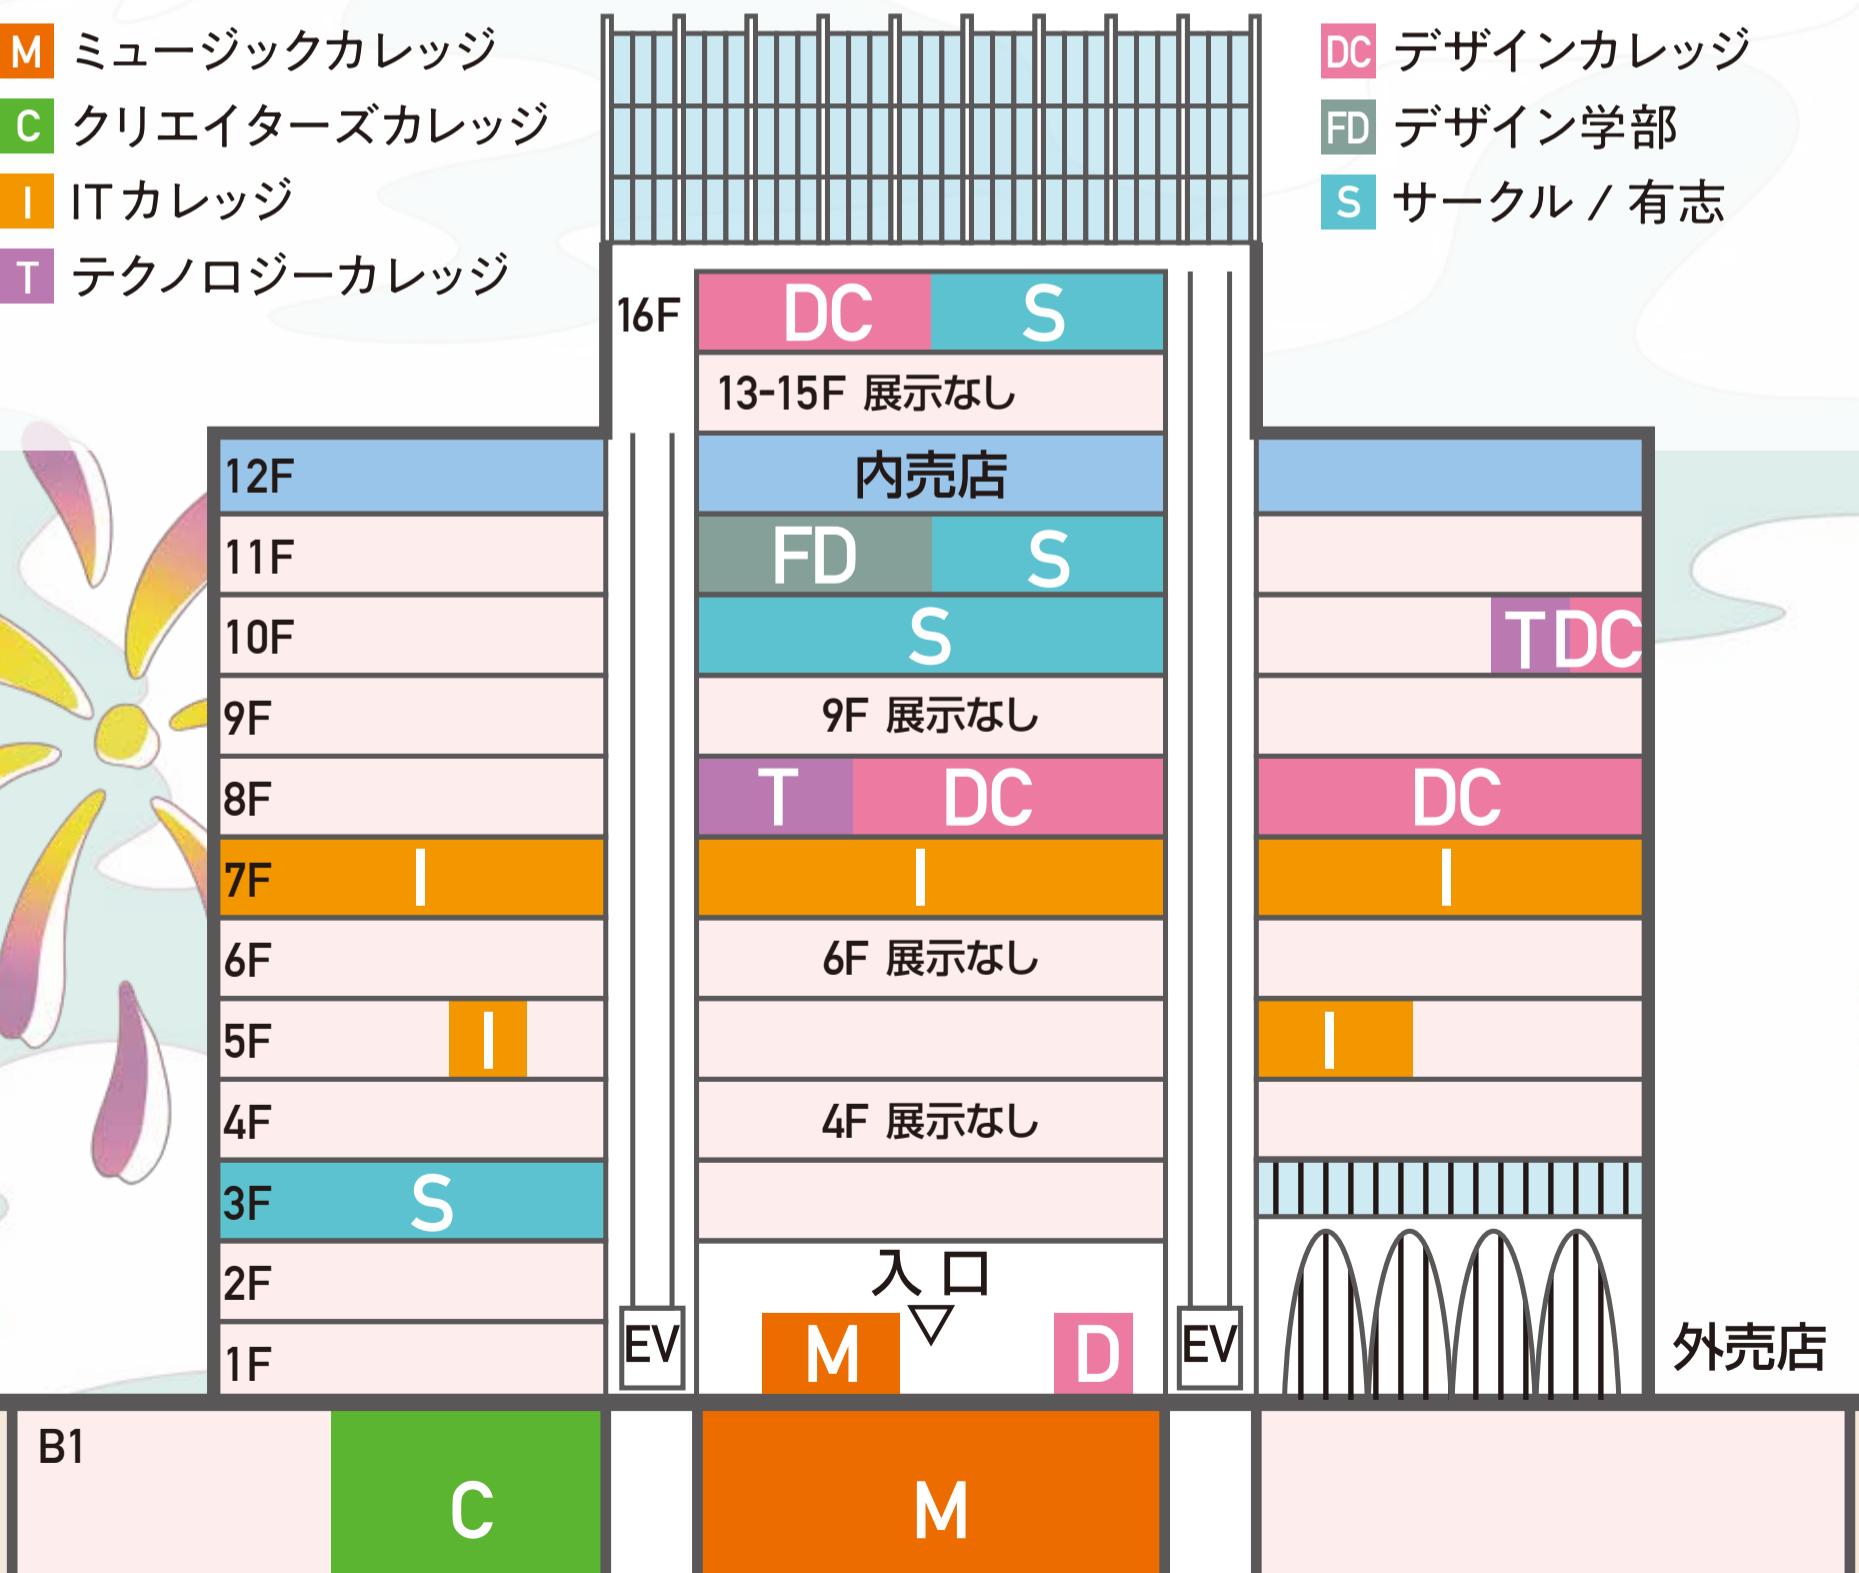

# 3号館MAP

- B1 L♡♡k at Mee ファンサ 200%LIVE in かまた祭 風男塾 (片柳記念ホール), 教えて!ぶたマンモス先生☆& 無尽蔵先生 (BOX ステージ), CLUB DP (片柳記念ホール)
- B1 タロット占い「モモカ部屋」(テレビスタジオ A)
- 1F 公開ラジオ生放送「かまラジ」(エントランス)
- 1F 本気パワースポット出現!!『永谷縁日』(南側入口)
- 3F そくほ一撮影所 Bycos サー!!(30311), 展示/物販 (30312), アニメーションの部屋 (30313), つみき ~出張版~(30303)
- 5F ホスピタリティプレイス~カクテルパーティ~(30521), AI-WORLD(30519,30520)
- 7F IT スペシャリスト科卒業制作中間発表 (30720), aiboカフェ (30719), サーバルーム見学 (30705), サイバーセキュリティ体験 (30705), ドローン操作体験 (30717), スマートカー操作体験 (30714), おもてなしブース (30718), ITカレッジ・ Campus Life ~メモリーズ~ (30716)

- 8F おおたオープンファクトリー「宇宙で暇つぶしグッズ コンテスト」経過展示 (30813)
- 8F ハイスコア・チャレンジ(30818,30805),eスポーツイベント (30817),CG 映像科学生作品大公開(30814,30815)
- 10F 藤原麻里菜とコヤ所長の「無駄」づくりトーク (31005)
- 10F 山崎健太郎氏による特別講演会 (31005)
- 10F プラモデル大展示会 (31012),BLACK SHUGAR of KAMATA~漆黒の甘味と轟音祭~(31001) POSTOFFICE inかまた祭(31003), アストラドーム(31014), Youth action(31016), 東京工科大学同窓会 (31017)
- 11F 「演習課題・研究制作」作品展 (31102)
- 11F KKD 展 2024(31114), 華葎骨董店の実記録 (31111), 究極生命展 (31115), 写真部 (31112), 美術展 (31113)
- 16F Live One KAMATA vol.2 (31611)
- 16F 4DX アドベンチャードリームII(CGルーム&編集室、MA ルーム、副調整室)

- M ミュージックカレッジ
- C クリエイターズカレッジ
- I ITカレッジ
- T テクノロジーカレッジ

- DC デザインカレッジ
- FD デザイン学部
- S サークル/有志

大学側

専門側